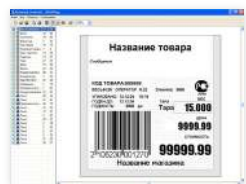

POScenter (ООО «ПОСЦЕНТР»)

Сайт: www.poscenter.ru

Почта: sales@poscenter.ru

Тел.: 8 (495) 518-94-41

POSCENTER

Особенности

- Мощное программное обеспечение весов имеет продуманный и удобный интерфейс и обеспечивает быструю навигацию по каталогу товаров, а большой выбор отчетов помогает оптимизировать работу персонала и вести учет товародвижения.

Возможности

- Простой и интуитивно понятный интерфейс покупателя на абсолютно плоском сенсорном экране
- Индикация на мониторе не только веса, цены и стоимости товара, но и различной графической и текстовой информации: картинок товара, рецептов, рекламы и т.п.
- Удаленная настройка и загрузка
- Обмен данными с любой товароучетной программой через текстовые файлы

- Разнообразные отчеты о продажах товара для контроля деятельности операторов и анализа в товароучетных системах
- Встроенный редактор этикеток для быстрой настройки их внешнего вида с использованием различной текстовой и графической информации
- Возможность визуальной навигации по каталогу товаров, просмотра всех сведений о товаре, поиска товара по коду или наименованию
- Встроенный интерфейс оператора и обучающий режим справки и помощи