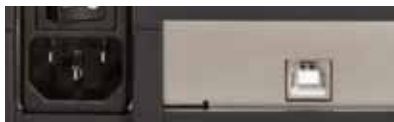

USB интерфейс

С высокоскоростным интерфейсом USB 2.0 принтер CL-S300 готов к работе сразу после извлечения из коробки.

CITIZEN CL-S300

Этикетки

Технические характеристики

Технология	Прямая термопечать
Разрешение	203 dpi (8 точек на мм)
Скорость печати (макс.)	4 дюйма в секунду (102 мм/сек)
Ширина печати (макс.)	4,25 дюймов (108 мм)
Ширина этикетки (от мин. до макс.)	от 1 до 4,64 дюймов (от 25,4 до 118 мм)
Толщина этикетки (от мин. до макс.)	от 0,003 до 0,008 дюйма (от 0,06 до 0,2 мм)
Сенсор расходных материалов	С определением пробелов между этикетками, черных приводных меток
Длина этикетки (от мин. до макс.)	От 1,5 до 68 дюймов (от 38,1 до 1727 мм)
Размер рулона (макс.), размер втулки	Диаметр 5 дюймов (127 мм), 1 / 1,5 дюймов (25,4 мм / 38,1 мм)
Интерфейс	USB интерфейс (версия 2.0, высокоскоростной)
Корпус	Hi-Open™
Механизм	Автономный
Панель	Светодиодная панель, кнопка управления: FEED
Флэш-память (энергонезависимая память)	64 K6, 16 K6 SDRAM
Драйверы Windows® и программное обеспечение	Поддерживающее версии XP®, 2003, 2008, Vista™, 7, 8
Габаритные размеры (Ширина x Глубина x Высота) и вес	168 x 222 x 178 мм, 2,0 кг
Гарантия на принтер и печатающую головку	Два года гарантии на принтер и 30 км/6 месяцев на печатающую головку

Дизайн, спецификация и наличие могут быть изменены без предварительного уведомления. Ошибки и пропуски исключены

Особенности и Преимущества

- Механизм Hi-Open™ для легкой загрузки расходных материалов
- Автономный механизм для длительной эксплуатации
- Компактный дизайн
- Одна кнопка на контрольной панели
- Встроенный источник питания, 220-240 В, 50-60 Гц
- Регулируемые медиа-датчики для этикеток с необычными обрезами или черными метками
- Стандартная отрывная пластина для перфорированных этикеток
- Встроенный USB интерфейс
- Держатель для рулона бумаги
- Отделитель опционально